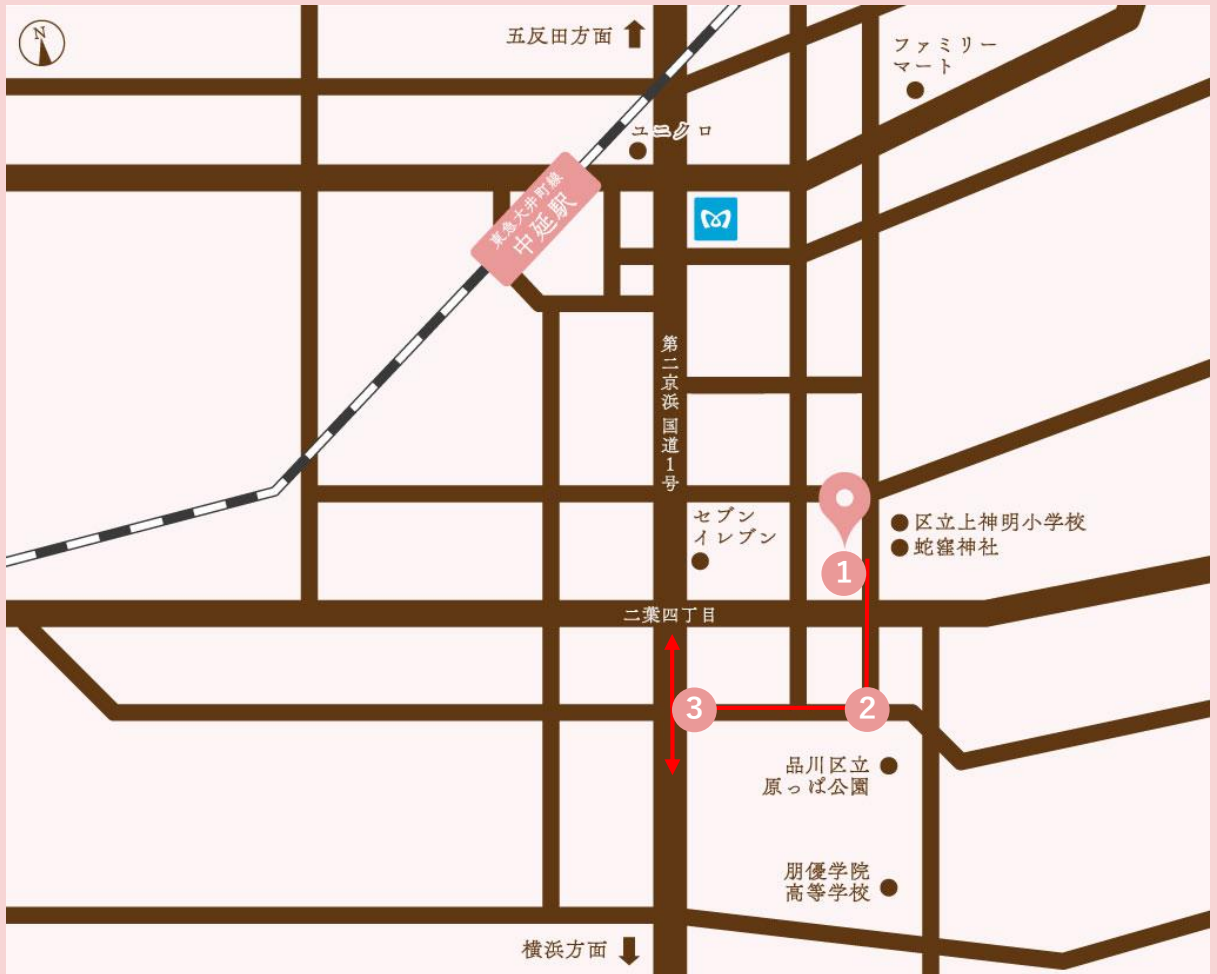

お車でご来院の方  
猫の診療室モモからの帰りのアクセス

1

猫の診療室モモ

猫の診療室モモを出て右に進みます。

2

2本目の交差点を右折し、立会道路へ出ます。

3

第二京浜/国道1号に出ます。  
五反田方面・横浜方面という道路標識  
とともに、車線が分かれていますので、  
お帰りはスムーズです。どうぞお大事に。